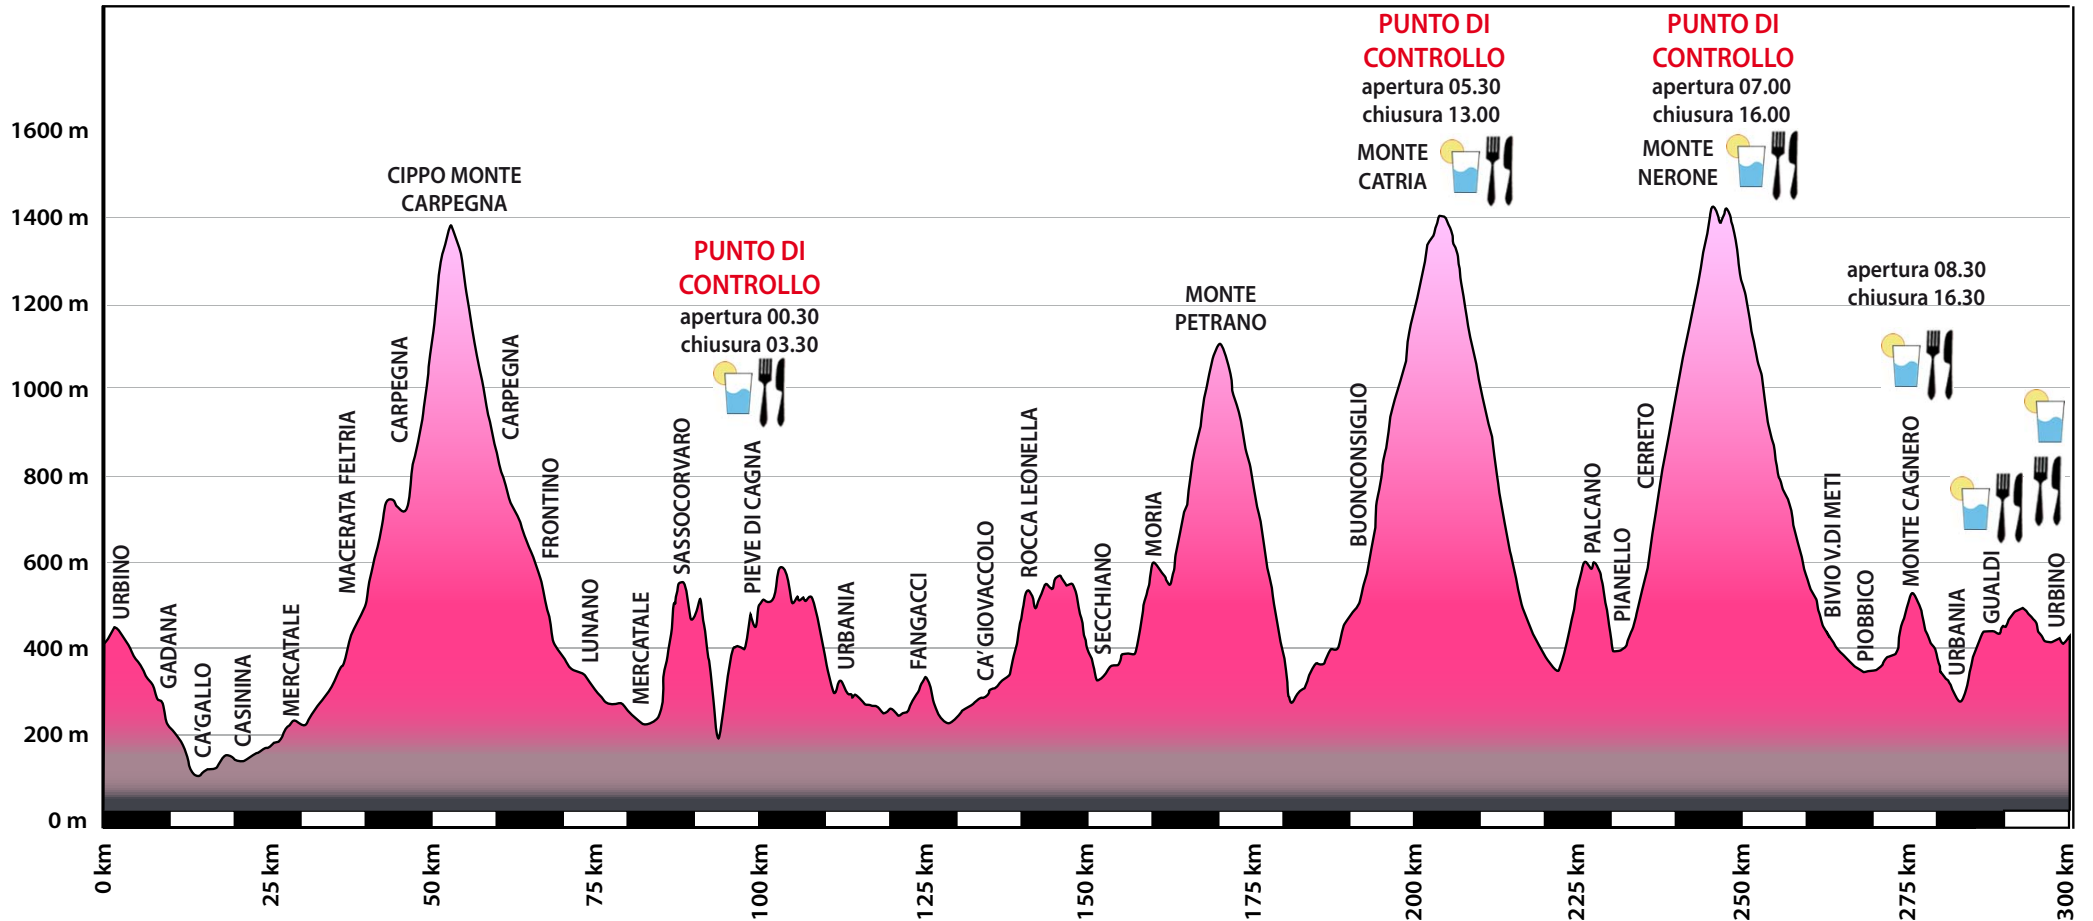

Straducala 2012 Randonnée

Lunghezza **300 km**

Dislivello **6535m**

PARTENZA:
PUNTO DI
CONTROLLO

ARRIVO:
PUNTO DI
CONTROLLO